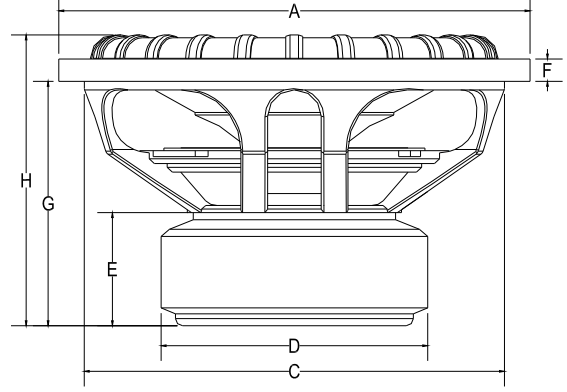

Ses kalitesinin beklenen kalitede olması için kablo ve bağlantı aksamının gücü kaldıracak değerlerde çalışabileceğinden emin olun.

ÖZELLİKLER VE TEMEL TANITICI BİLGİLER

Model: RS-SPL33
Type: Subwoofer
Size: 33"
RMS Power: 8000W
MAX Power: 16000W
Impedance: 1 Ohm x 2
Voice Coil Size: 6"
Magnet: Ferrite
Magnet Size: 330x170x80mm(867oz)
Frequency Response: 30Hz ~ 1000Hz
Materials
Frame: Aluminum
Cone: Pressed Paper
Surround: Foam Edge
Voice Coil Former Material: Black Aluminum
Diameters
Mounting Cut-Out: 30.31"(770mm)
Mounting Depth: 14.25"(362)
Overall Diameter: 33.07"(840)
Net Weight: 79.6kg