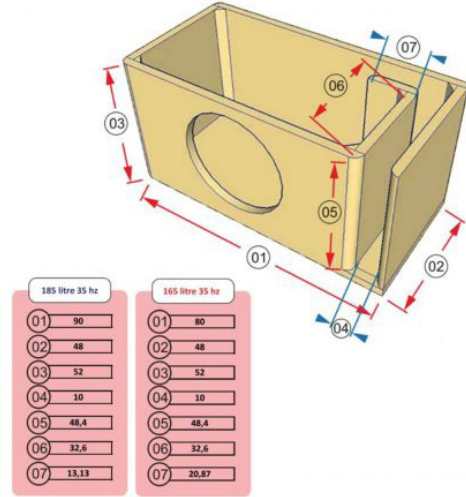

18 inc subwoofer modeller için
18mm mdf ye göre cm ölçüleridir